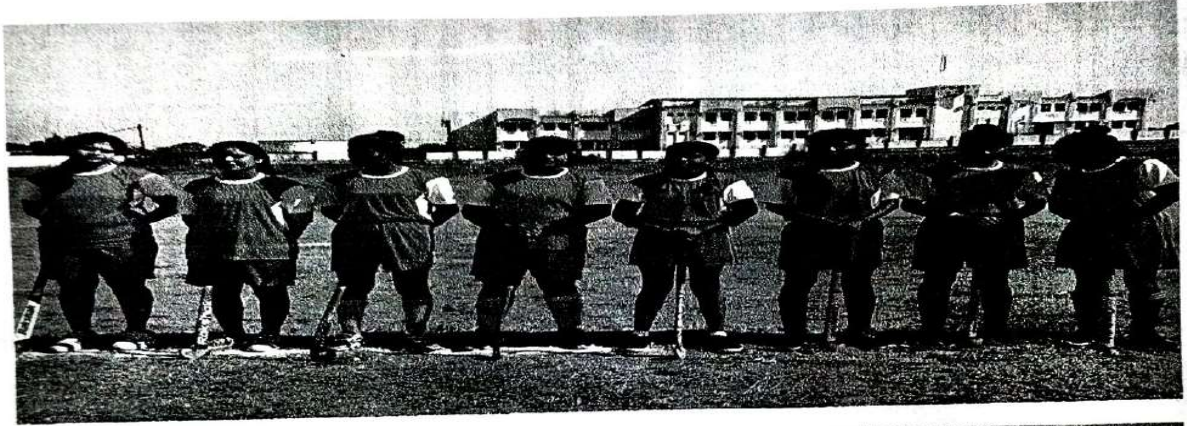

OFFICE, PRINCIPAL GOVERNMENT TULSI COLLEGE, ANUPPUR

Affiliated to Awadhesh Pratap Singh University Rewa (MP)

Registered Under Section 2 (F) & 12 (B) of UGC Act

E-mail: hegtdcano@mp.gov.in

9893076404

Divison Level Hockey Women's Competition

संभाग स्तरीय हॉकी महिला प्रतियोगिता का आयोजन दिनांक 25/10/2019 से 26/12/2019

प्रतिवेदन (2018-19)

म0प्र0 शासन उच्च शिक्षा विभाग द्वारा जारी खेल कलेण्डर सत्र 2018-19 के अनुसार शास0 तुलसी महावि0 अनूपपुर में संभाग स्तरीय हॉकी महिला प्रतियोगिता का आयोजन कराया गया जिसमें रीवा, सीधी, सतना एवं शहडोल की टीमों ने भाग लिया।

जिसमें हॉकी महिला संभाग स्तरीय में सतना एवं शहडोल के मध्य फाइनल मैच खेला गया जिसमें सतना विजेता एवं शहडोल उपविजेता रही। जिसमें दोनो टीमों प्रदर्शन सराहनीय रहा।

फोटो संलग्न :-

PRINCIPAL
Govt. Tulsi College Anuppur
Distt. Anuppur (M.P.)

PRINCIPAL
Govt. Tulsi College Anuppur
Distt. Anuppur (M.P.)